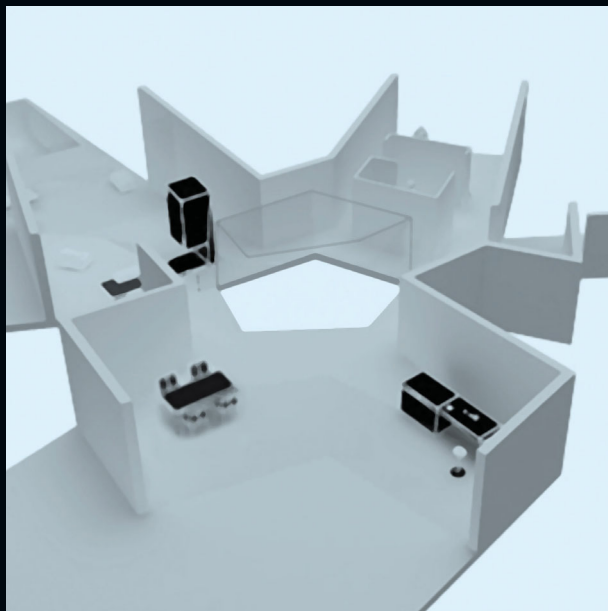

DOPI Arquitectos
VIVENDA UNIFAMILIAR, CASA
NOTARIO
As Veigas, Riotorto, Lugo, 2001

U.M.U.
PROXECTO DE VIVENDA
UNIFAMILIAR
Mariña luguesa, 2006

Arquitect-2
AMPLIACIÓN DE HOTEL
Praia de Area, Viveiro, 2006